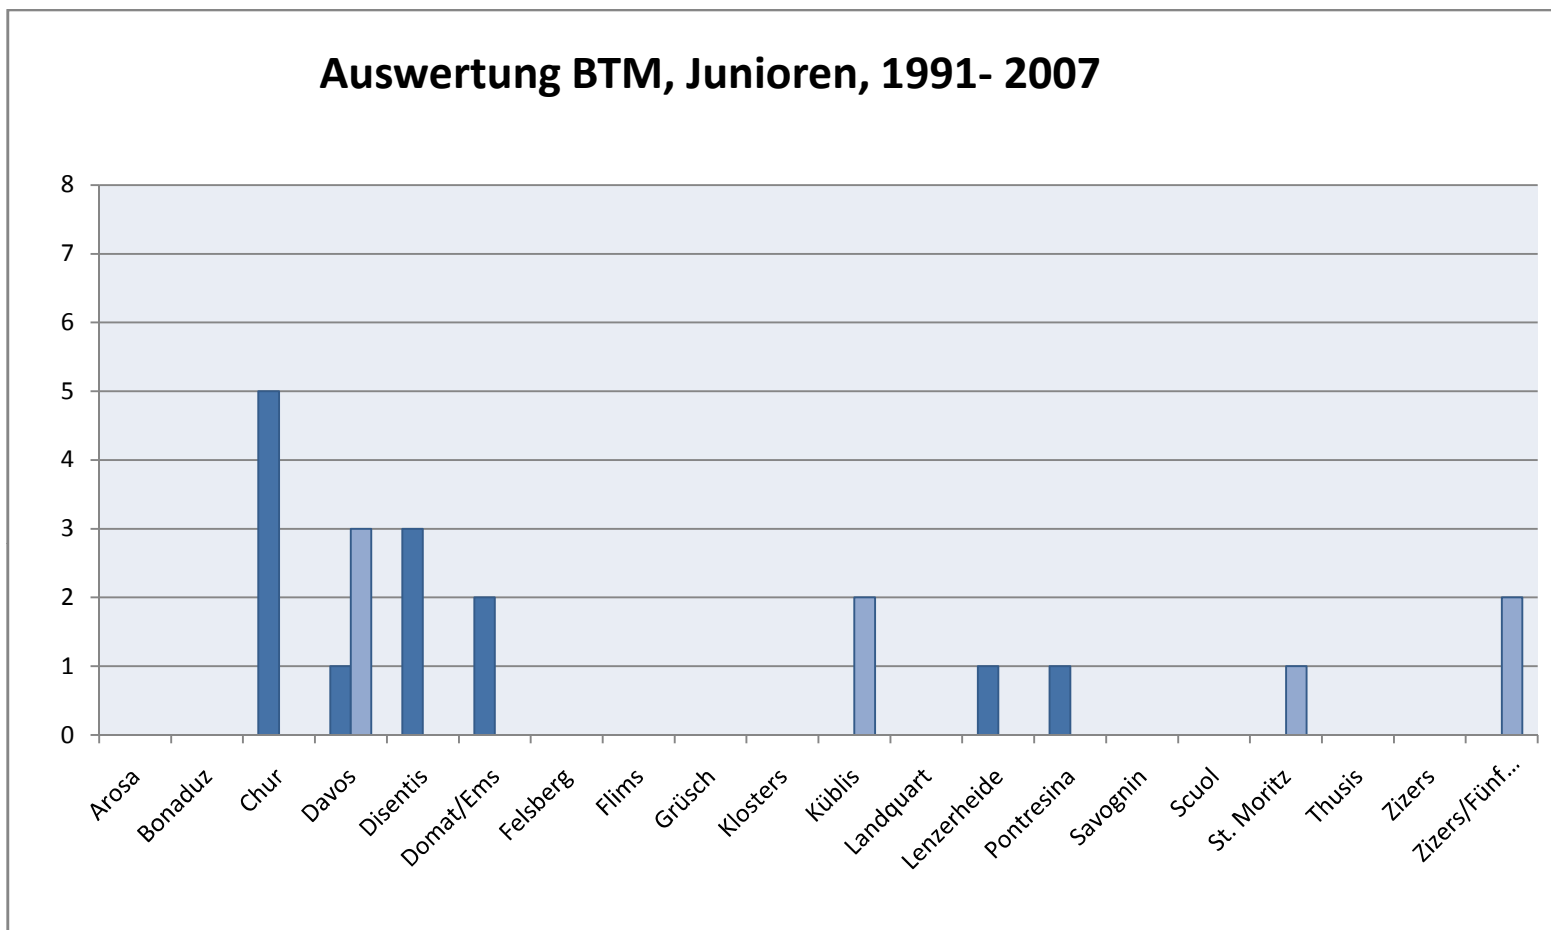

Vergabe BTM 1991-2008

Stand 08.06.2007

Tennis Club/Center	Total	Jun	Jun Indoor
Arosa	2		
Bonaduz	3		
Chur	14	5	
Davos	6	1	3
Disentis	7	3	
Domat/Ems	4	2	
Felsberg	2		
Flims	1		
Grüsch	1		
Klosters	3		
Küblis	2		2
Landquart	4		
Lenzerheide	4	1	
Pontresina	1	1	
Savognin	1		
Scuol	3		
St. Moritz	1		1
Thusis	3		
Zizers	1		
Zizers/Fünf Dörfer	2		2
Total Clubs	65	13	8