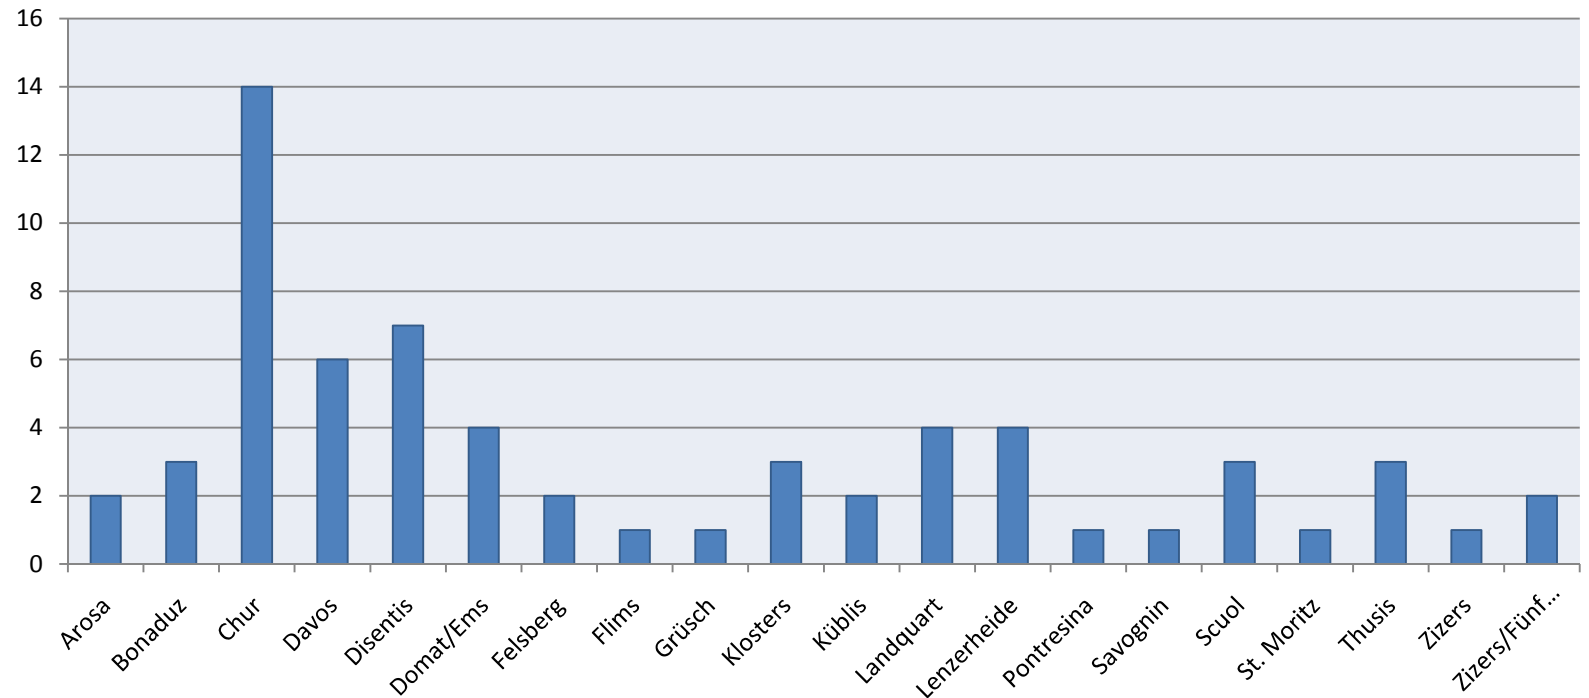

Vergabe BTM 1991-2008

Stand 08.06.2007

Tennis Club/Center	Total
Arosa	2
Bonaduz	3
Chur	14
Davos	6
Disentis	7
Domat/Ems	4
Felsberg	2
Flims	1
Grüsch	1
Klosters	3
Küblis	2
Landquart	4
Lenzerheide	4
Pontresina	1
Savognin	1
Scuol	3
St. Moritz	1
Thusis	3
Zizers	1
Zizers/Fünf Dörfer	2
Total Clubs	65

Auswertung BTM, alle Kategorien, 1991- 2007