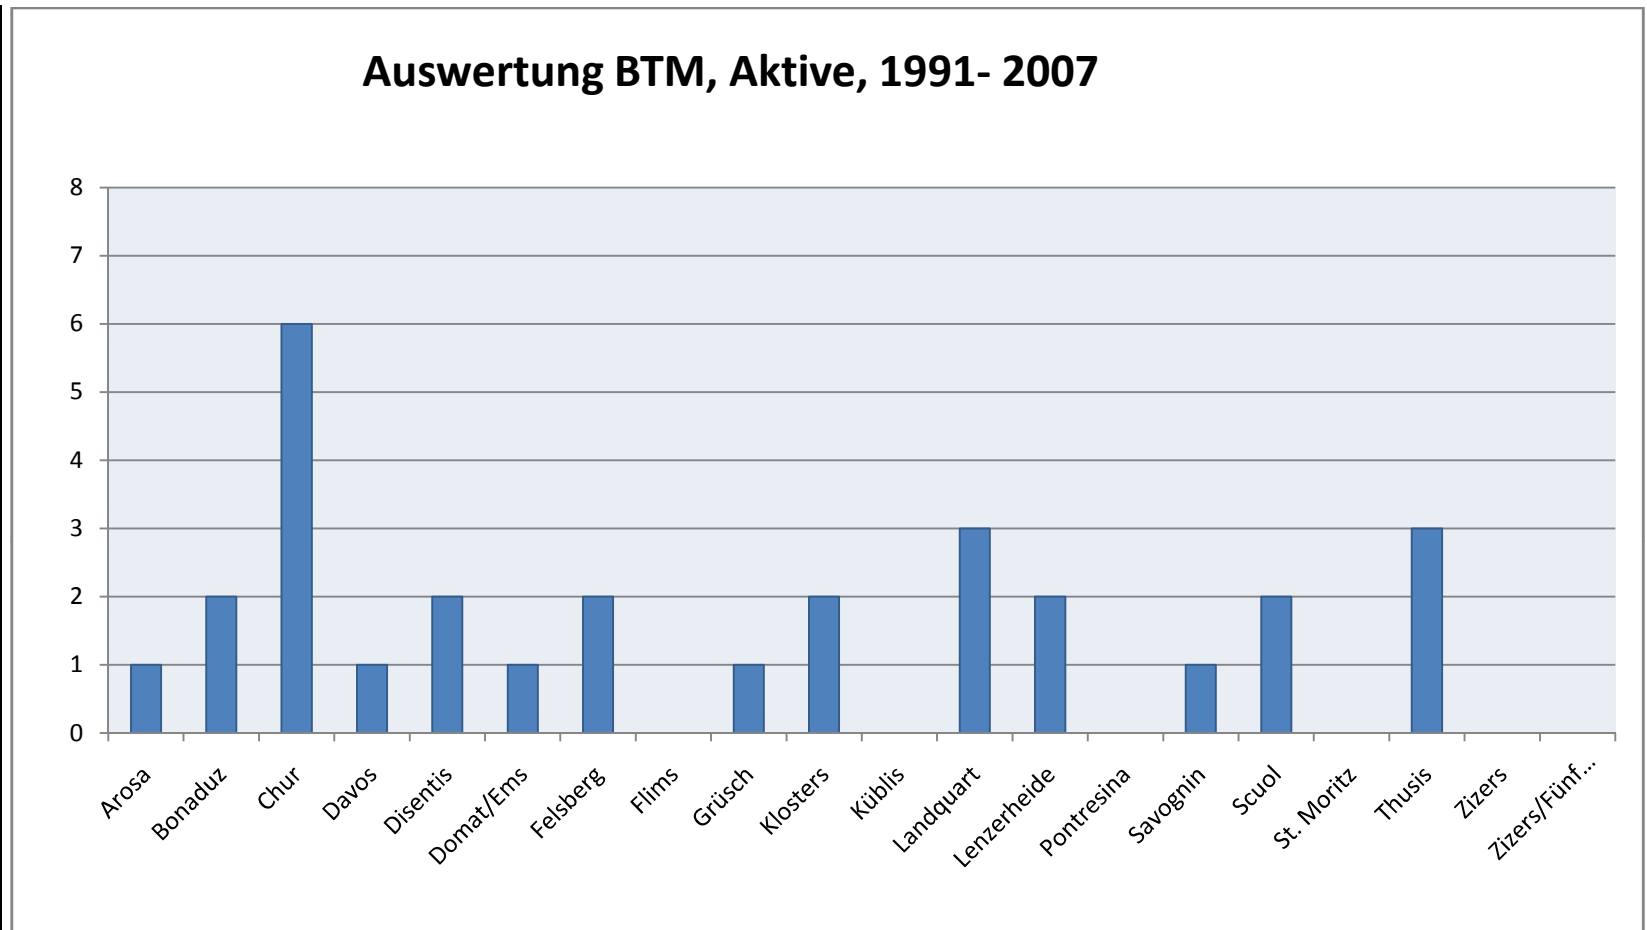

Vergabe BTM 1991-2008

Stand 08.06.2007

Tennis Club/Center	Total	Aktive N/R5+R5/R9
Arosa	2	1
Bonaduz	3	2
Chur	14	6
Davos	6	1
Disentis	7	2
Domat/Ems	4	1
Felsberg	2	2
Flims	1	
Grüsch	1	1
Klosters	3	2
Küblis	2	
Landquart	4	3
Lenzerheide	4	2
Pontresina	1	
Savognin	1	1
Scuol	3	2
St. Moritz	1	
Thusis	3	3
Zizers	1	
Zizers/Fünf Dörfer	2	
Total Clubs	65	29